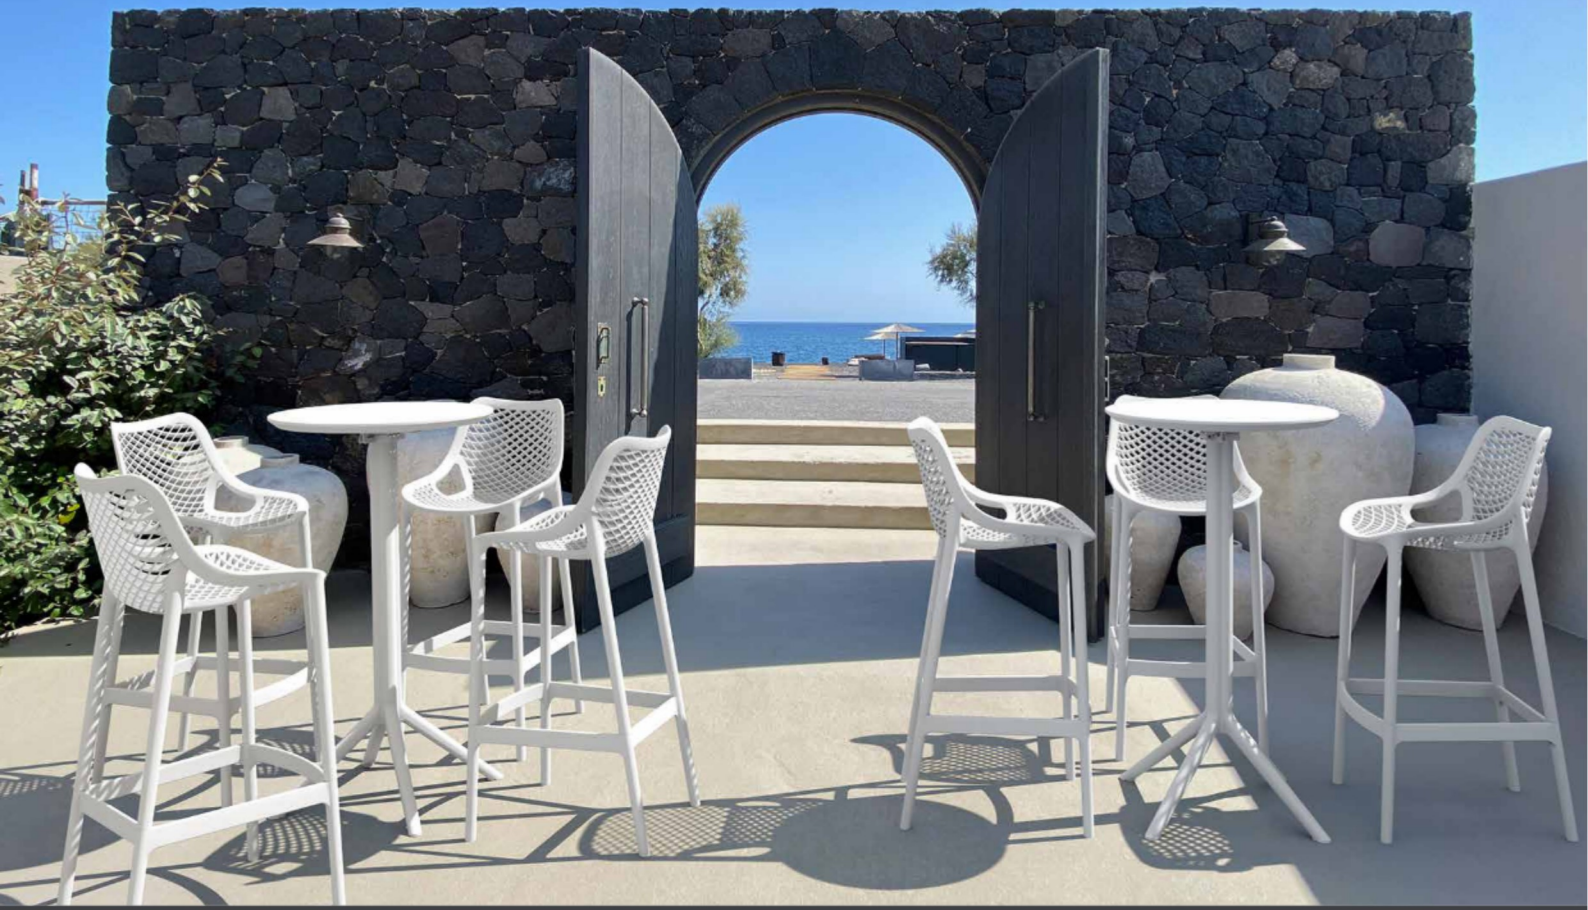

contract | table Sky Folding Bar Table 60

contract | table

Sky Folding Bar Table 60

Sky katlanır bar masası polipropilen ve cam elyaf hammaddelerinin karışımından üretilmektedir. Zengin renk seçenekleri ile iç ve dış mekan kullanımına uygundur ve demontedir.

Sky folding bar table is made of durable weather-resistant resin. Metallic frame will never unravel, rust or decay. It is UV protected which insures the colors will not fade. Can be disassembled. For indoor and outdoor use.